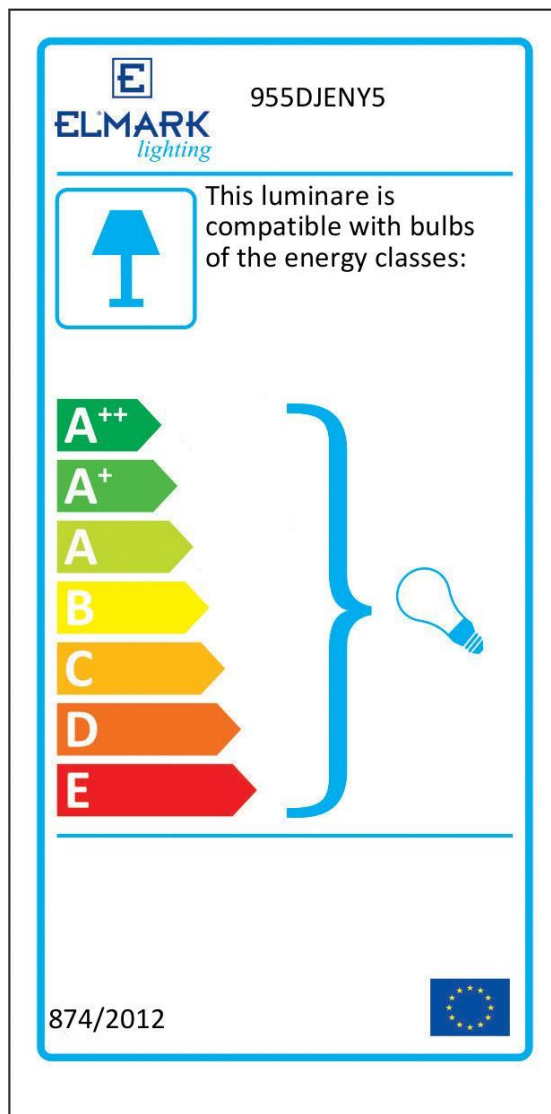

DECOR LUX DJENY

Technical data

<i>Nominal voltage:</i>	230V/ 50-60Hz
<i>Lamp holder:</i>	E14
<i>Colour:</i>	Silver
<i>Material:</i>	Metal with crystal
<i>Protection against electric shock:</i>	I
<i>Surface requirements:</i>	Class F

- *Residential buildings*
- *Commercial buildings*
- *Hotels*
- *Restaurants*

Variants and Dimensions

<i>Description</i>	<i>Lamp holder</i>	<i>Colour body</i>	<i>Size (mm)</i>			<i>Catalogue number</i>
			<i>Diameter</i>	<i>Length</i>	<i>Height</i>	
Chandelier	5xE14	Black	530	-	200	955DJENY5
Ceiling lamp	3xE14	Black	450	-	240	955DJENY3
Wall lamp	5xE14	Black	660	145	100	955DJENY5W

Barcodes

3800131200778	955DJENY5
3800131200785	955DJENY3
3800131200792	955DJENY5W

Energy efficiency

Standards

- EN 55015 • EN 60598-1 • EN 60598-2-1 • EN 61547 •